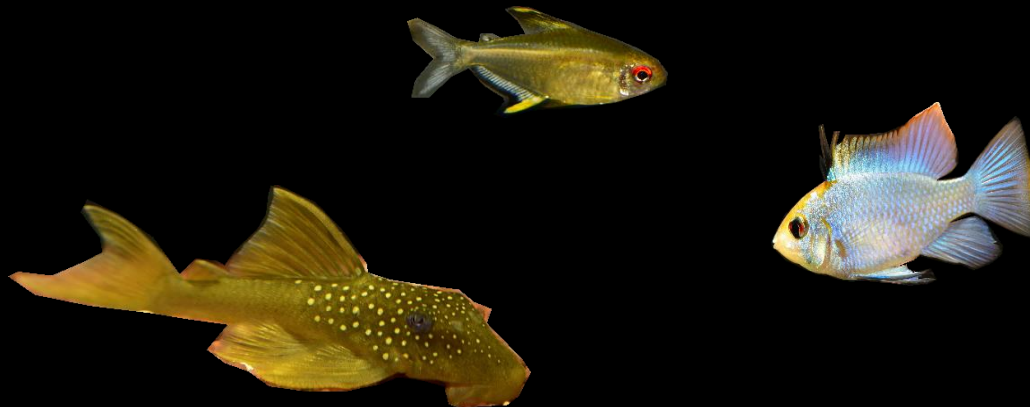

Die Preise können variieren und wir können nicht garantieren, dass die Tiere vorrätig sind.

Versand in der ganzen EU möglich.

Alle Angaben sind ohne Gewähr.

**Angebote solange der Vorrat reicht!**

<b>Moenkhausia pittieri L</b>	<b>2.50 €</b>
<b>Neochela dadiburjori</b>	<b>3.50 €</b>
<b>Poecilia wingei "campoma"</b>	<b>2.50 €</b>
<b>Betta albimarginata Paar (Weißsaum-Zwergkampffisch)</b>	<b>39.90 €</b>
<b>Xiphophorus helleri "Kohaku" (Kohaku-Schwertträger)</b>	<b>3.80 €</b>
<b>Ancistrus sp. "L144" (Gelber Antennenharnischwels)</b>	<b>7.90 €</b>
<b>Corydoras panda (Pandapanzerwels)</b>	<b>4.90 €</b>
<b>Trigonostigma heteromorpha (Keilfleckbärbling)</b>	<b>0.90 €</b>
<b>Lellella sp. "rot" (Roter Hexenwels)</b>	<b>7.90 €</b>
<b>Ancistrus sp. "super red" (Super-red Antennenharnischwels)</b>	<b>9.90 €</b>
<b>Hyphessobrycon bentosi "white fin" (Schmucksalmier "white fin")</b>	<b>3.60 €</b>
<b>Neolamprologus brichardi 6-10 cm (Gabelschwanzbuntbarsch)</b>	<b>5.90 €</b>
<b>Cyphotilapia frontosa 12-15 cm (Tanganjika-Beulenkopfcichlide)</b>	<b>29.00 €</b>
<b>Fossorochromis rostratus 8-12 cm (Fünffleckmaulbrüter)</b>	<b>12.90 €</b>
<b>Apistogramma cacatuoides Pärchen L</b>	<b>15.90 €</b>
<b>Otocinclus vittatus ab 5 Tieren</b>	<b>3.30 €</b>
<b>Neocaridina davidi "red cherry"</b>	<b>1.90 €</b>
<b>Neritina pulligera (Napfschnecke)</b>	<b>2.20 €</b>
<b>5 Pflanzen aus unserem Aktionsbecken</b>	<b>19.90 €</b>