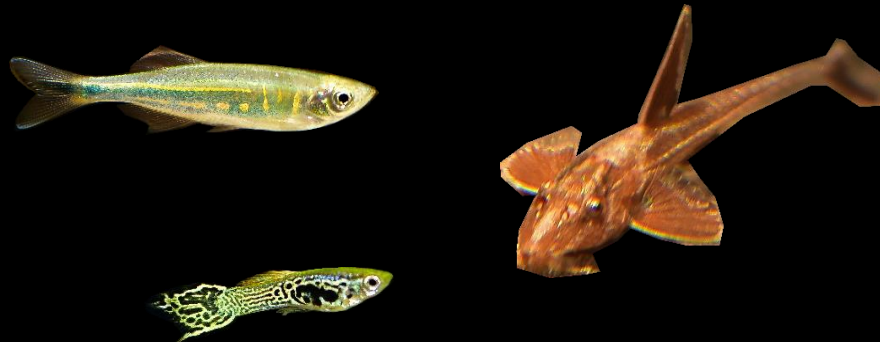

Die Preise können variieren und wir können nicht garantieren, dass die Tiere vorrätig sind.

Versand in der ganzen EU möglich.

Alle Angaben sind ohne Gewähr.

**Angebote solange der Vorrat reicht!**

<b>Moenkhausia pittleri L</b>	<b>2.50 €</b>
<b>Neochela dadiburjori</b>	<b>3.50 €</b>
<b>Poecilia wingei "campoma"</b>	<b>2.50 €</b>
<b>Betta albimarginata Paar (Weißsaum-Zwergkampffisch)</b>	<b>39.90 €</b>
<b>Xiphophorus helleri "Kohaku" (Kohaku-Schwertträger)</b>	<b>3.80 €</b>
<b>Ancistrus sp. "L144" (Gelber Antennenharnischwels)</b>	<b>7.90 €</b>
<b>Corydoras panda (Pandapanzerwels)</b>	<b>4.90 €</b>
<b>Trigonostigma heteromorpha (Keilfleckbärbling)</b>	<b>0.90 €</b>
<b>Hemigrammus bleheri (Rotkopfsalmier)</b>	<b>1.60 €</b>
<b>Leliella sp. "rot" (Roter Hexenwels)</b>	<b>7.90 €</b>
<b>Ancistrus sp. "super red" (Super-red Antennenharnischwels)</b>	<b>9.90 €</b>
<b>Hyphessobrycon bentosi "white fin" (Schmucksalmier "white fin")</b>	<b>3.60 €</b>
<b>Neolamprologus brichardi 6-10 cm (Gabelschwanzbuntbarsch)</b>	<b>5.90 €</b>
<b>Cyphotilapia frontosa 12-15 cm (Tanganjika-Beulenkopfcichlide)</b>	<b>29.00 €</b>
<b>Fossorochromis rostratus 8-12 cm (Fünffleckmaulbrüter)</b>	<b>12.90 €</b>
<b>Neocaridina davidi "red cherry"</b>	<b>1.90 €</b>
<b>Neritina pulligera (Napfschnecke)</b>	<b>2.20 €</b>
<b>5 Pflanzen aus unserem Aktionsbecken</b>	<b>19.90 €</b>